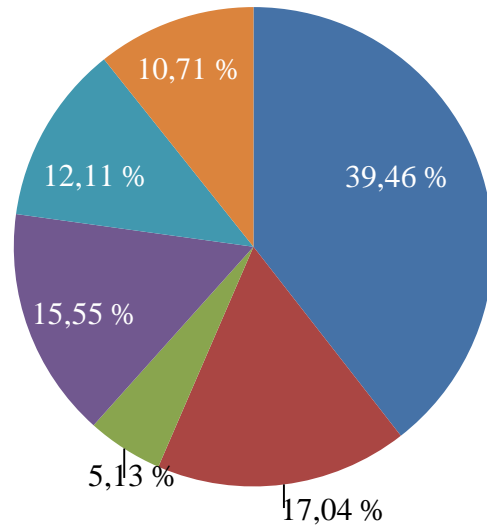

Участь структурних підрозділів НШСУ в періодичному навчанні суддів з метою підвищення рівня їхньої кваліфікації у 1 півріччі 2021 року

- Відділ підготовки суддів (м. Київ) 1385 - 39,46%
- Дніпровське регіональне відділення 598 - 17,04%
- Львівське регіональне відділення 180 - 5,13%
- Одеське регіональне відділення 546 - 15,55%
- Харківське регіональне відділення 425 - 12,11%
- Чернівецьке регіональне відділення 376 - 10,71%